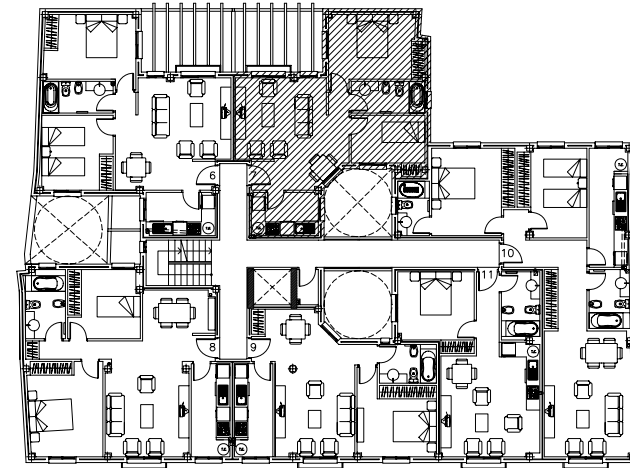

PROMOCION C/ LA CRUZ (YUNQUERA DE HENARES)
PROMOCIONES INFANTADO

VIVIENDA 7 y 13

SUPERFICIE CONSTRUIDA: 60.55m²

SUPERFICIE CONSTRUIDA INCLUYENDO
ZONAS COMUNES: 68.29m²

SUP. UTIL Salon-comedor: 21.80m²
 Cocina: 5.60m²
 Dormitorio 1: 11.90m²
 Baño: 4.55m²
 Dormitorio 2: 7.40m²

Total: 51.25m²

PROMOCION C/ LA CRUZ (YUNQUERA DE HENARES)
 PROMOCIONES INFANTADO

VIVIENDA 20

SUPERFICIE CONSTRUIDA: 67.05m²

SUPERFICIE CONSTRUIDA INCLUYENDO
 ZONAS COMUNES: 75.62m²

SUP. UTIL Vestibulo: 3.85m²
 Salon-comedor: 21.75m²
 Cocina: 5.05m²
 Pasillo: 2.25m²
 Dormitorio 1: 11.30m²
 Baño: 4.70m²
 Dormitorio 2: 7.55m²

Total: 56.45m²