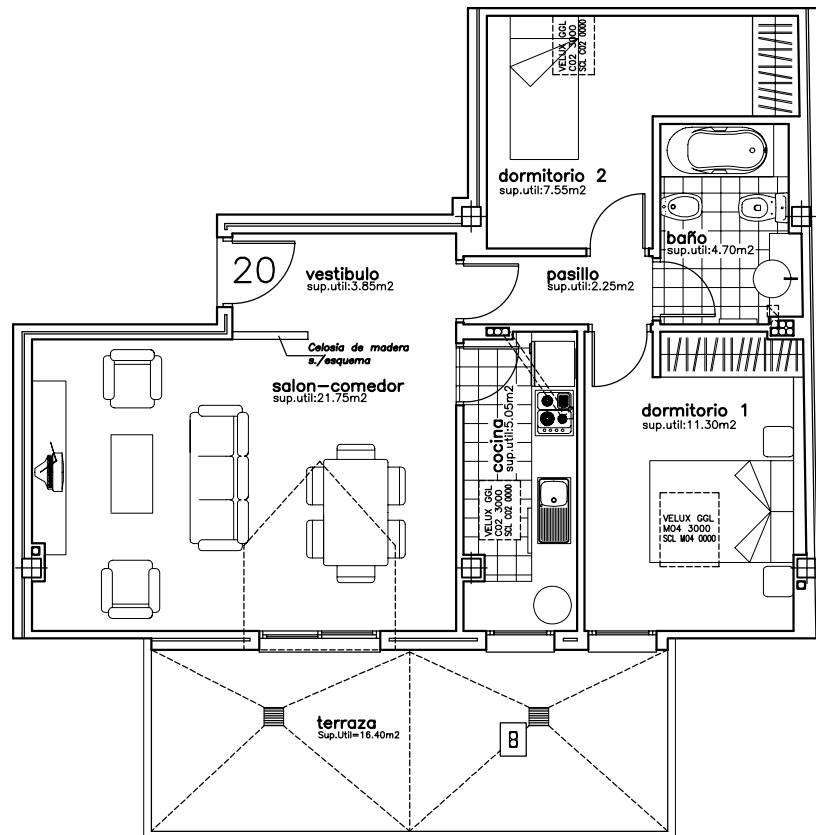

PROMOCION C/ LA CRUZ (YUNQUERA DE HENARES)
PROMOCIONES INFANTADO

VIVIENDA 7 y 13

SUPERFICIE CONSTRUIDA: 60.55m²

SUPERFICIE CONSTRUIDA INCLUYENDO
ZONAS COMUNES: 68.29m²

SUP. UTIL Salon-comedor: 21.80m²
 Cocina: 5.60m²
 Dormitorio 1: 11.90m²
 Baño: 4.55m²
 Dormitorio 2: 7.40m²

Total: 51.25m²

PROMOCION C/ LA CRUZ (YUNQUERA DE HENARES)
 PROMOCIONES INFANTADO

VIVIENDA 20

SUPERFICIE CONSTRUIDA: 67.05m²

SUPERFICIE CONSTRUIDA INCLUYENDO
 ZONAS COMUNES: 75.62m²

SUP. UTIL Vestibulo: 3.85m²
 Salon-comedor: 21.75m²
 Cocina: 5.05m²
 Pasillo: 2.25m²
 Dormitorio 1: 11.30m²
 Baño: 4.70m²
 Dormitorio 2: 7.55m²

Total: 56.45m²