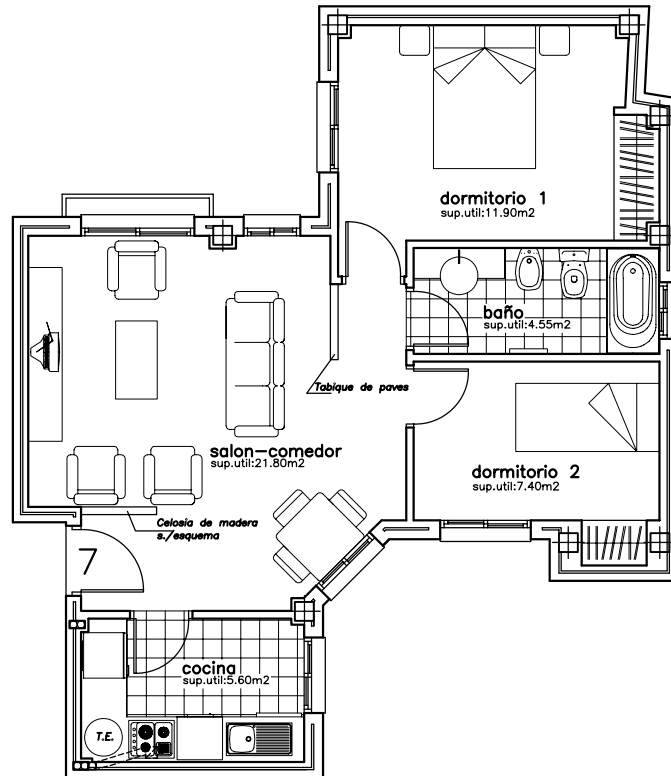

PROMOCION C/ LA CRUZ (YUNQUERA DE HENARES)
PROMOCIONES INFANTADO

VIVIENDA 7 y 13

SUPERFICIE CONSTRUIDA: 60.55m²

SUPERFICIE CONSTRUIDA INCLUYENDO
ZONAS COMUNES: 68.29m²

SUP. UTIL Salon-comedor: 21.80m²
 Cocina: 5.60m²
 Dormitorio 1: 11.90m²
 Baño: 4.55m²
 Dormitorio 2: 7.40m²

Total: 51.25m²

PROMOCION C/ LA CRUZ (YUNQUERA DE HENARES)
 PROMOCIONES INFANTADO

VIVIENDA 20

SUPERFICIE CONSTRUIDA: 67.05m²

SUPERFICIE CONSTRUIDA INCLUYENDO
 ZONAS COMUNES: 75.62m²

SUP. UTIL Vestibulo: 3.85m²
 Salon-comedor: 21.75m²
 Cocina: 5.05m²
 Pasillo: 2.25m²
 Dormitorio 1: 11.30m²
 Baño: 4.70m²
 Dormitorio 2: 7.55m²

Total: 56.45m²